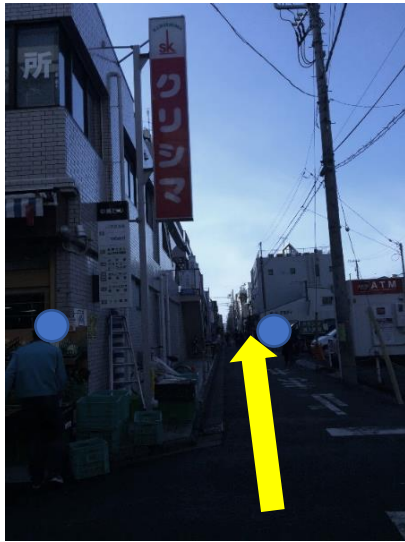

①改札をでて南口方面に進みます  
右手にバス乗り場・正面に  
マクドナルドがあります

②マクドナルドと銀座メガネの  
間の道を進みます

③そのまま真っ直ぐ進みます

④スーパークリシマを左手に見ながら、そのまま更に真っ直ぐに進むと  
左手に中島医院の看板が見えます。階段をのぼると、当院入り口があります

※階段わきのホールに入るとエレベーターがあります。エレベーターを  
降りたら、左手にお進みください