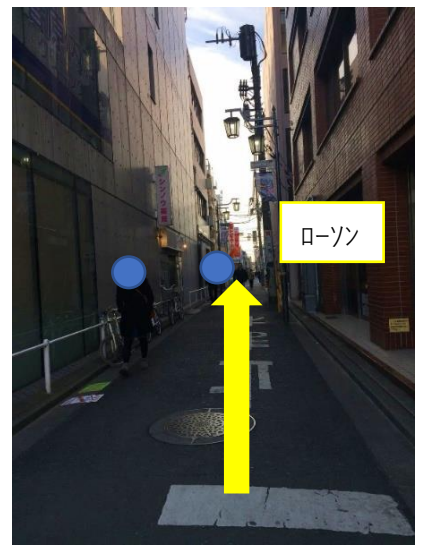

①改札をでて南口方面に進みます  
右手にバス乗り場・正面に  
マクドナルドがあります

②マクドナルドと銀座メガネの  
間の道を進みます

③そのまま真っ直ぐ進みます

④スーパークリシマを左手に見ながら、そのまま更に真っ直ぐに進むと  
左手に中島医院の看板が見えます。階段をのぼると、当院入り口があります

※階段わきのホールに入るとエレベーターがあります。エレベーターを  
降りたら、左手にお進みください